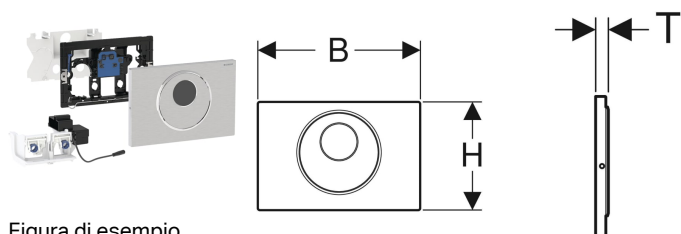

Comando per WC Geberit con azionamento elettronico del risciacquo, funzionamento a rete, risciacquo a due quantità, placca di comando Sigma10 automatica / senza contatto / manuale

Destinazioni d'uso

- Per ambienti pubblici e semipubblici
- Per l'azionamento di un risciacquo a due quantità
- Per costruzioni in muratura e costruzioni leggere in cartongesso
- Per l'azionamento del risciacquo senza contatto con cassette di risciacquo da incasso Sigma 12 cm

Proprietà

- Azionamento manuale del risciacquo, senza contatto
- Azionamento automatico del risciacquo
- Azionamento manuale del risciacquo tramite placca di comando
- Possibilità di azionamento del risciacquo tramite un tasto esterno
- Placca di comando avvitabile
- Alimentazione elettrica tramite alimentatore esterno
- Trasformazione della tensione di rete in bassissima tensione 12V CC
- Sensore a infrarossi autoregolante
- Risciacquo ad intervallo preimpostato
- Risciacquo ad intervallo regolabile
- Prerisciacquo regolabile
- Regolazioni e comando con il dispositivo mobile tramite l'interfaccia Bluetooth® integrata
- Compatibile con Geberit Control App

Materiale in dotazione

- Placca di comando Sigma10
- Telaio di fissaggio con comando a raggi infrarossi, premontato
- Placca di protezione

Da ordinare separatamente

- Geberit Power & Connect box

- Compatibile con Geberit Service-Handy
- Meccanismo di sollevamento silenzioso
- Antivandalico

- Supporto di comando con motorino servoassistito e dispositivo di sollevamento, premontato
- Perno di comando
- Materiale di fissaggio

- Geberit power supply unit for Power & Connect box

No. art.	Colore / superficie	Materiale	B	H	T
115.890.SN.6	Placca e tasto: spazzolato, rivestimento facile da pulire Anello design: lucidato	Acciaio inox	24.6 cm	16.4 cm	1.5 cm